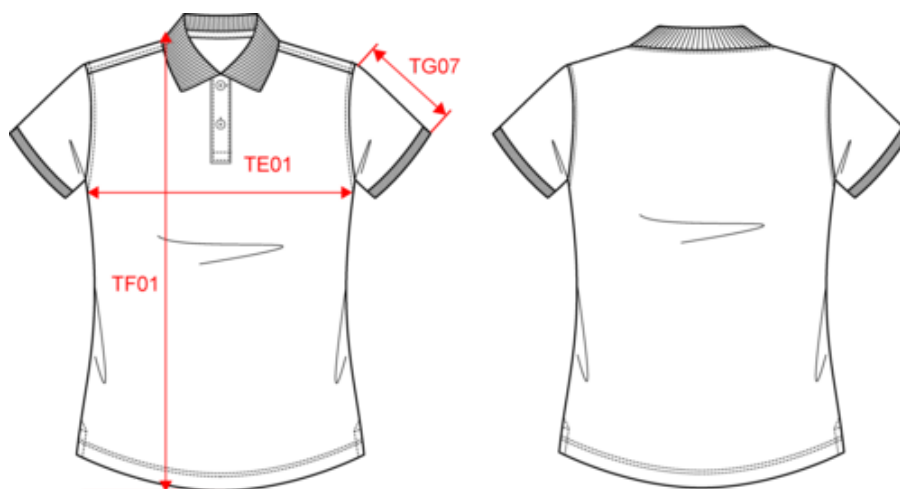

A propos

- Lavé aux enzymes pour une surface parfaitement nette et lisse.
- No label : 100 % personnalisable à votre marque.
- Maille piquée confortable.

100% coton biologique. Coupe ajustée. Coton peigné. Maille piquée. Lavé aux enzymes. Fentes côtés. Col et finition bas de manches en bord côte 1 x 1. Patte de boutonnage à 2 boutons avec piqûre nervure en finition. Boutons en plastique recyclé contrasté effet nacré. Bande de propreté en matière principale ton sur ton en finition intérieur de col. Renfort épaule en matière principale. Finition double aiguille bas de vêtement.

Couleurs

Certifications

Dimensions (cm)

Mesures en cm	XS	S	M	L	XL	XXL
TE01 - 1/2 largeur poitrine à 1.5cm de l'emmanchure	43.00	46.00	49.00	52.00	55.00	58.00
TF03 - Hauteur totale devant de l'HSP	61.00	63.00	65.00	67.00	69.00	71.00
TG07 - Longueur manche courte	15.25	16.00	16.75	17.50	18.25	19.00